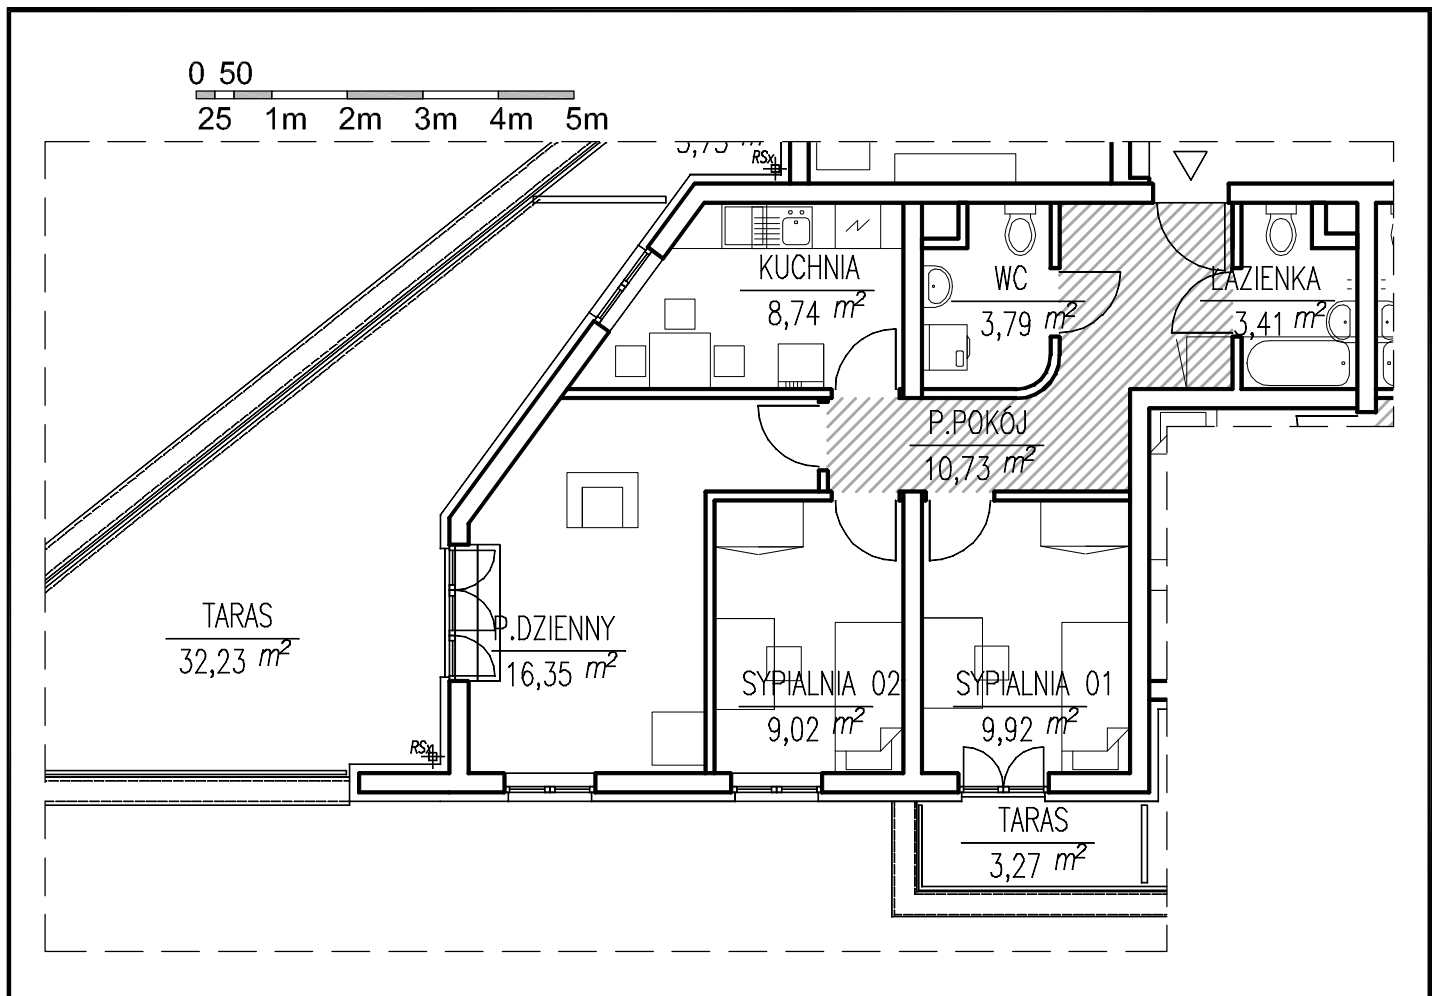

BRZESKO

ul. Królowej Jadwigi

Mieszkanie nr 9

piętro I (+ 3,84)

3 pokoje

kuchnia

łazienka

wc

pow. użytkowa - 61,96m²

pow. tarasu - 32,23m²

pow. balkonu - 3,27m²

powierzchnie obliczono wg PN-70 B-02365, powierzchnie mogą ulec zmianie w kolejnych fazach projektu