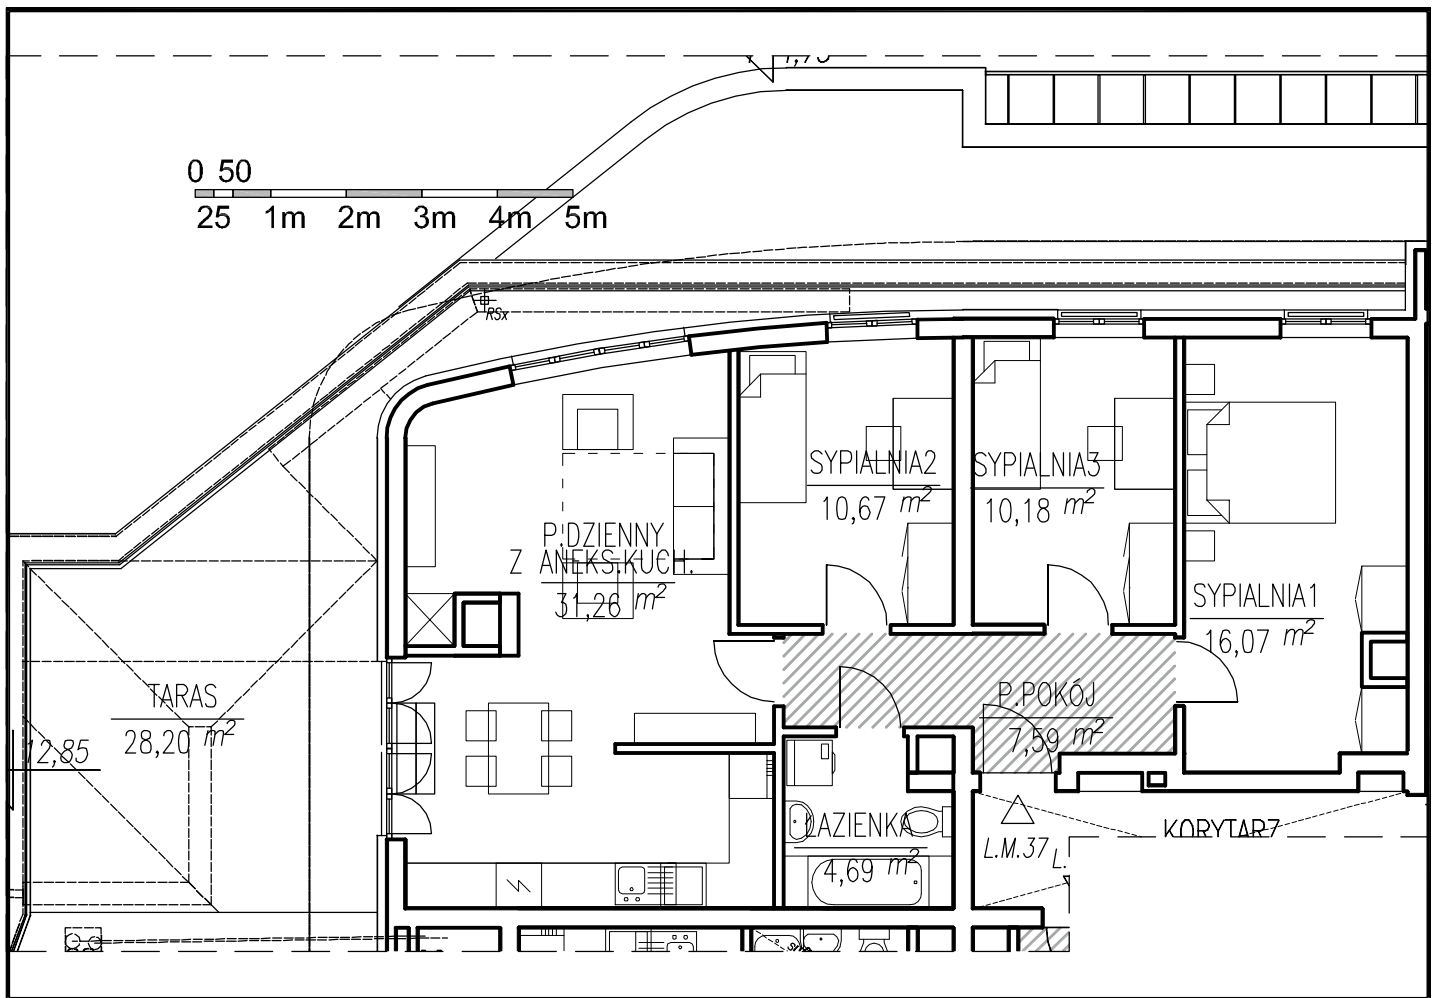

BRZESKO

ul. Królowej Jadwigi

Mieszkanie nr 37

piętro IV (+ 12,48)

4 pokoje

kuchnia (jako aneks)

łazienka

pow. użytkowa - 80,46m²

pow. tarasu - 28,20m²

powierzchnie obliczono wg PN-70 B-02365,

powierzchnie mogą ulec zmianie w kolejnych fazach projektu