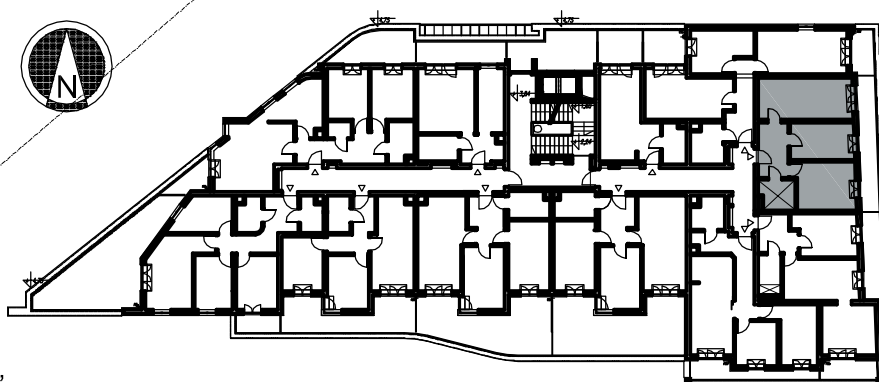

BRZESKO

ul. Królowej Jadwigi

Mieszkanie nr 3

piętro I (+ 3,84)

2 pokoje

kuchnia

łazienka

pow. użytkowa - 51,99m²

pow. tarasów - 10,03m²

powierzchnie obliczono wg PN-70 B-02365,

powierzchnie mogą ulec zmianie w kolejnych fazach projektu