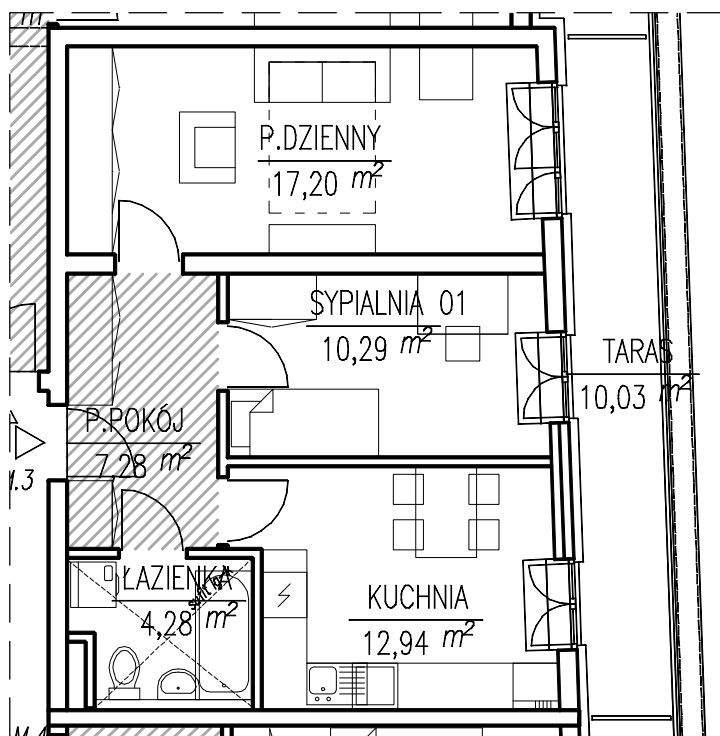

BRZESKO

ul. Królowej Jadwigi

Mieszkanie nr 3

piętro I (+ 3,84)

2 pokoje

kuchnia

łazienka

pow. użytkowa - 51,99m²

pow. tarasów - 10,03m²

powierzchnie obliczono wg PN-70 B-02365,

powierzchnie mogą ulec zmianie w kolejnych fazach projektu