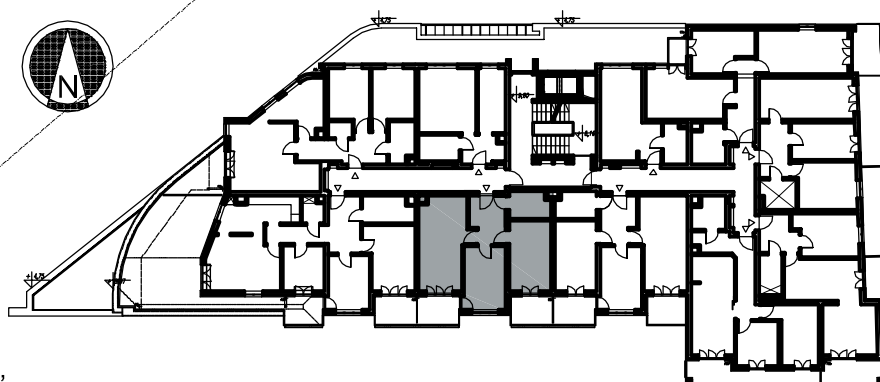

## Mieszkanie nr 29

piętro III (+ 9,60)

3 pokoje

kuchnia (jako aneks)

łazienka

**pow. użytkowa - 55,87m<sup>2</sup>**

**pow. loggi - 9,88m<sup>2</sup>**

powierzchnie obliczono wg PN-70 B-02365,

powierzchnie mogą ulec zmianie w kolejnych fazach projektu