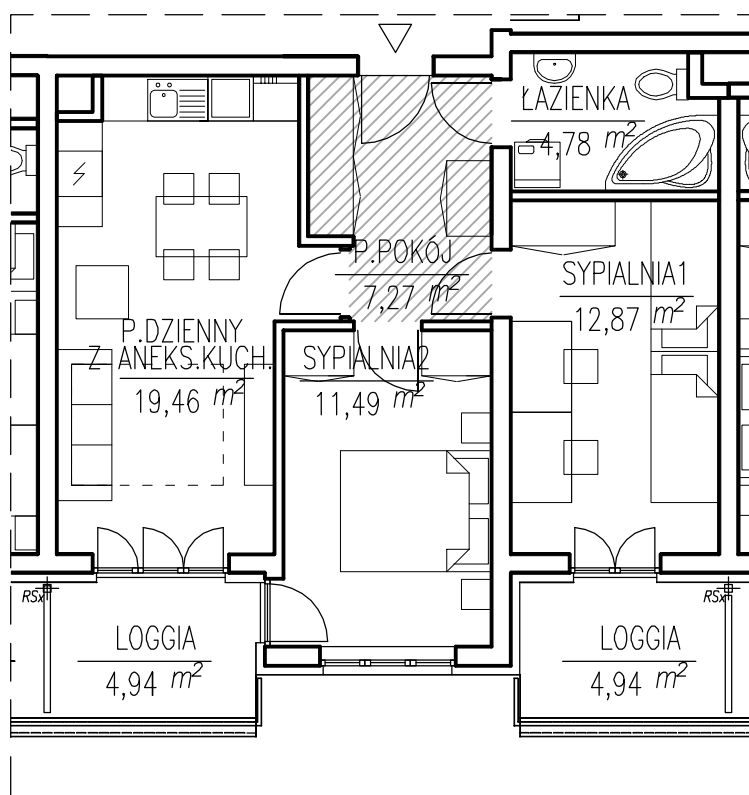

# BRZESKO

ul. Królowej Jadwigi

## Mieszkanie nr 29

piętro III (+ 9,60)

3 pokoje

kuchnia (jako aneks)

łazienka

**pow. użytkowa - 55,87m<sup>2</sup>**

**pow. loggi - 9,88m<sup>2</sup>**

powierzchnie obliczono wg PN-70 B-02365,

powierzchnie mogą ulec zmianie w kolejnych fazach projektu