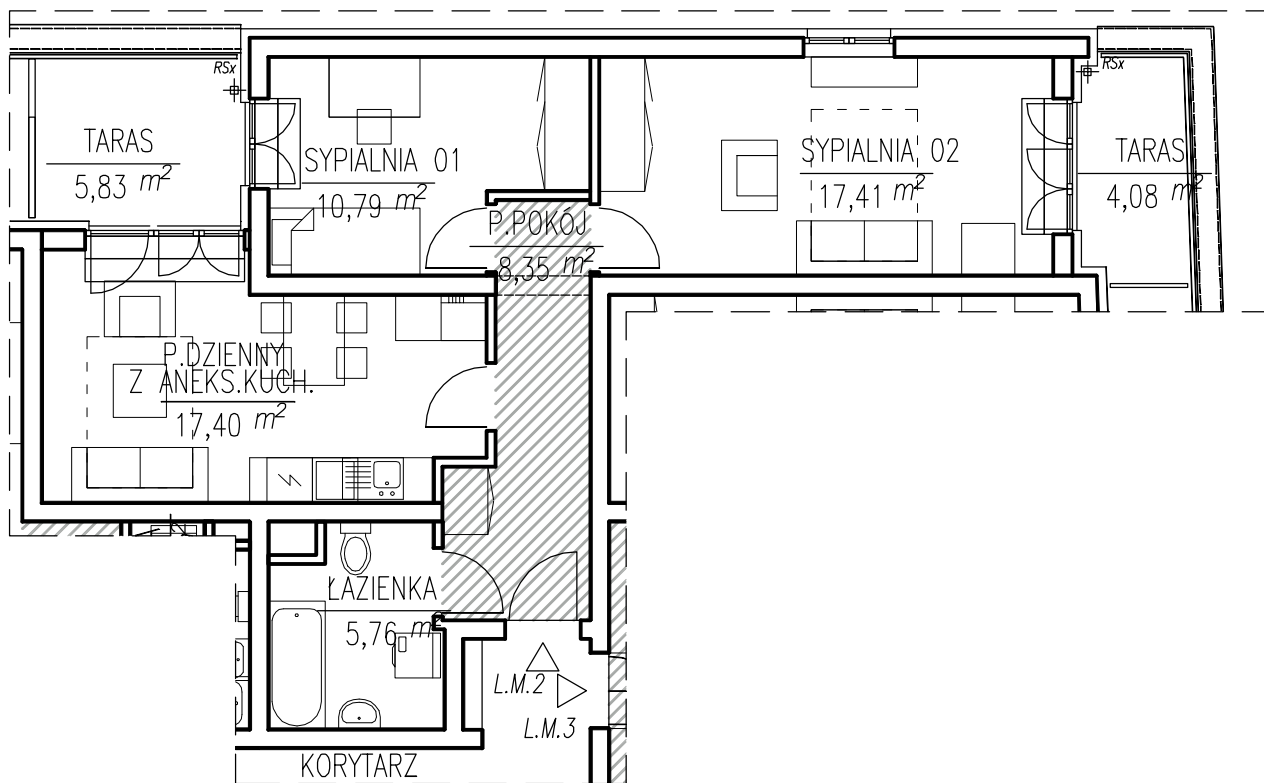

# BRZESKO

ul. Królowej Jadwigi

0 50  
25 1m 2m 3m 4m 5m

## Mieszkanie nr 2

piętro I (+ 3,84)

3 pokoje

kuchnia (jako aneks)

łazienka

**pow. użytkowa - 59,71m<sup>2</sup>**

**pow. tarasów - 9,91m<sup>2</sup>**

powierzchnie obliczono wg PN-70 B-02365,

powierzchnie mogą ulec zmianie w kolejnych fazach projektu