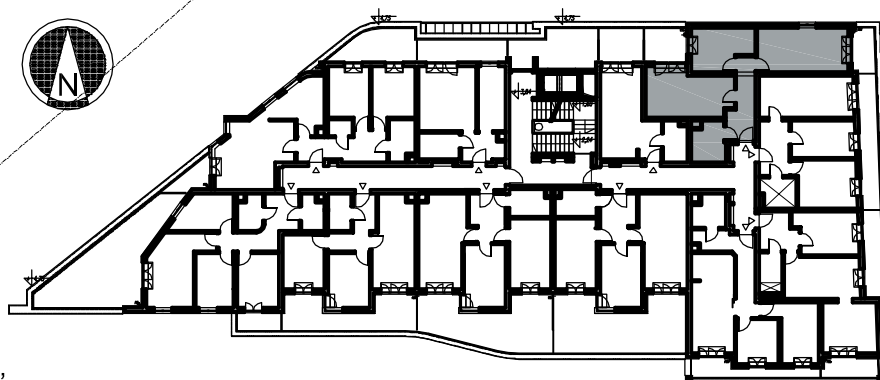

# BRZESKO

ul. Królowej Jadwigi

0 50  
25 1m 2m 3m 4m 5m

## Mieszkanie nr 2

piętro I (+ 3,84)

3 pokoje

kuchnia (jako aneks)

łazienka

**pow. użytkowa - 59,71m<sup>2</sup>**

**pow. tarasów - 9,91m<sup>2</sup>**

powierzchnie obliczono wg PN-70 B-02365,

powierzchnie mogą ulec zmianie w kolejnych fazach projektu