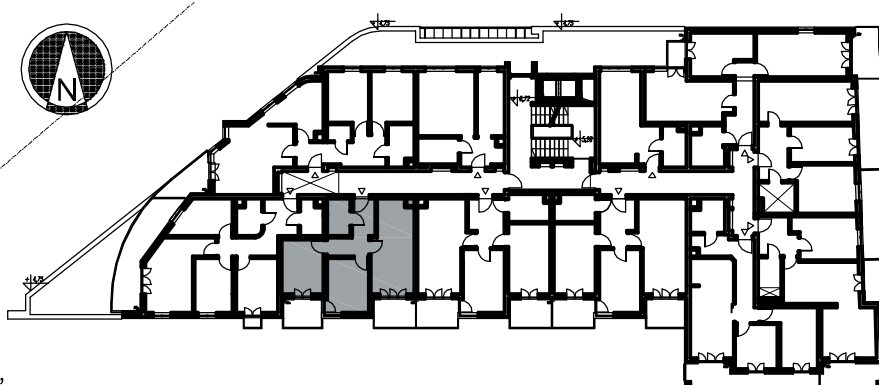

## Mieszkanie nr 19

piętro II (+ 6,72)

3 pokoje

kuchnia (jako aneks)

łazienka

pow. użytkowa - 47,66m<sup>2</sup>

pow. loggi - 9,50m<sup>2</sup>

powierzchnie obliczono wg PN-70 B-02365,

powierzchnie mogą ulec zmianie w kolejnych fazach projektu