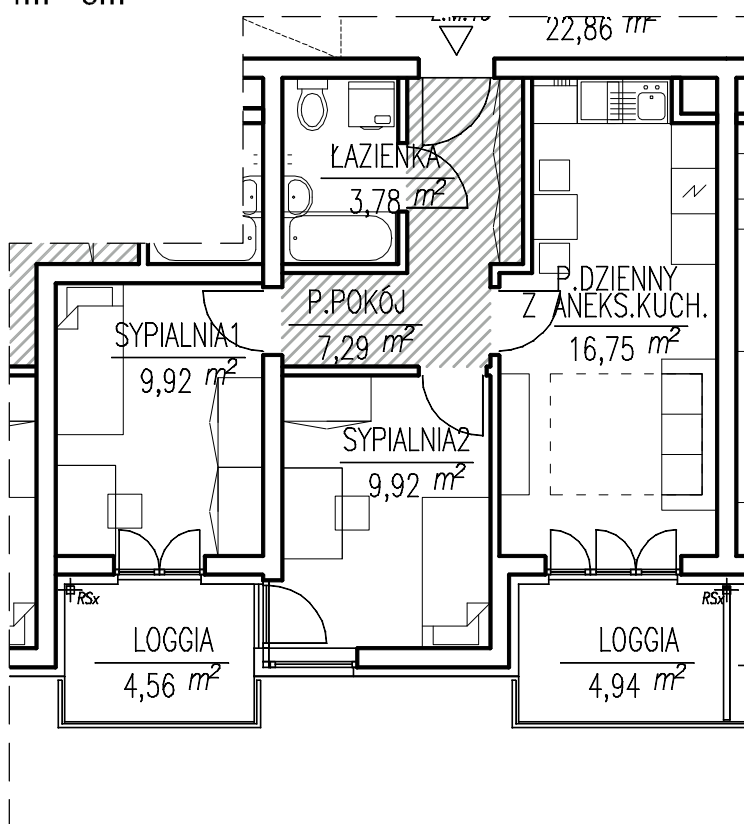

# BRZESKO

ul. Królowej Jadwigi

## Mieszkanie nr 19

piętro II (+ 6,72)

3 pokoje

kuchnia (jako aneks)

łazienka

pow. użytkowa - 47,66m<sup>2</sup>

pow. loggi - 9,50m<sup>2</sup>

powierzchnie obliczono wg PN-70 B-02365,

powierzchnie mogą ulec zmianie w kolejnych fazach projektu