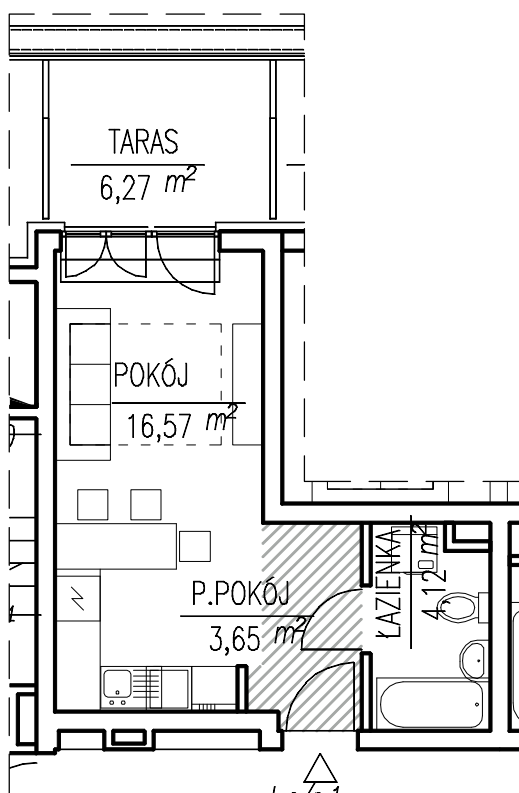

BRZESKO

ul. Królowej Jadwigi

Mieszkanie nr 1*

piętro I (+ 3,84)

1 pokój

kuchnia (jako aneks)

łazienka

pow. użytkowa - 24,34m²

pow. tarasu - 6,27m²

powierzchnie obliczono wg PN-70 B-02365,

powierzchnie mogą ulec zmianie w kolejnych fazach projektu

* ograniczone nasłonecznienie